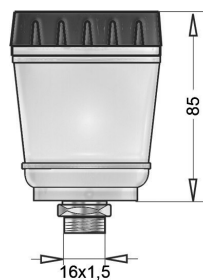

SOF25 Serbatoio olio freni DOT
DOT brake oil tank