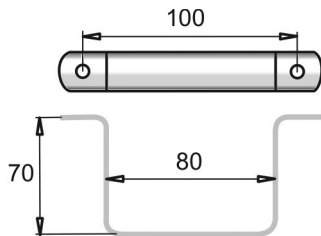

Z657 Staffa supporto serbatoio
Oil tank bracket