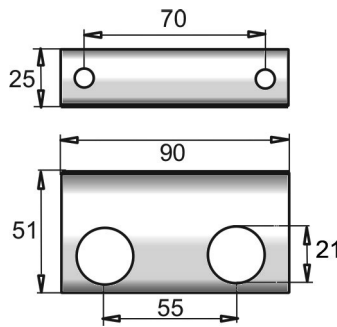

Z658 Staffa supporto serbatoio
Oil tank bracket